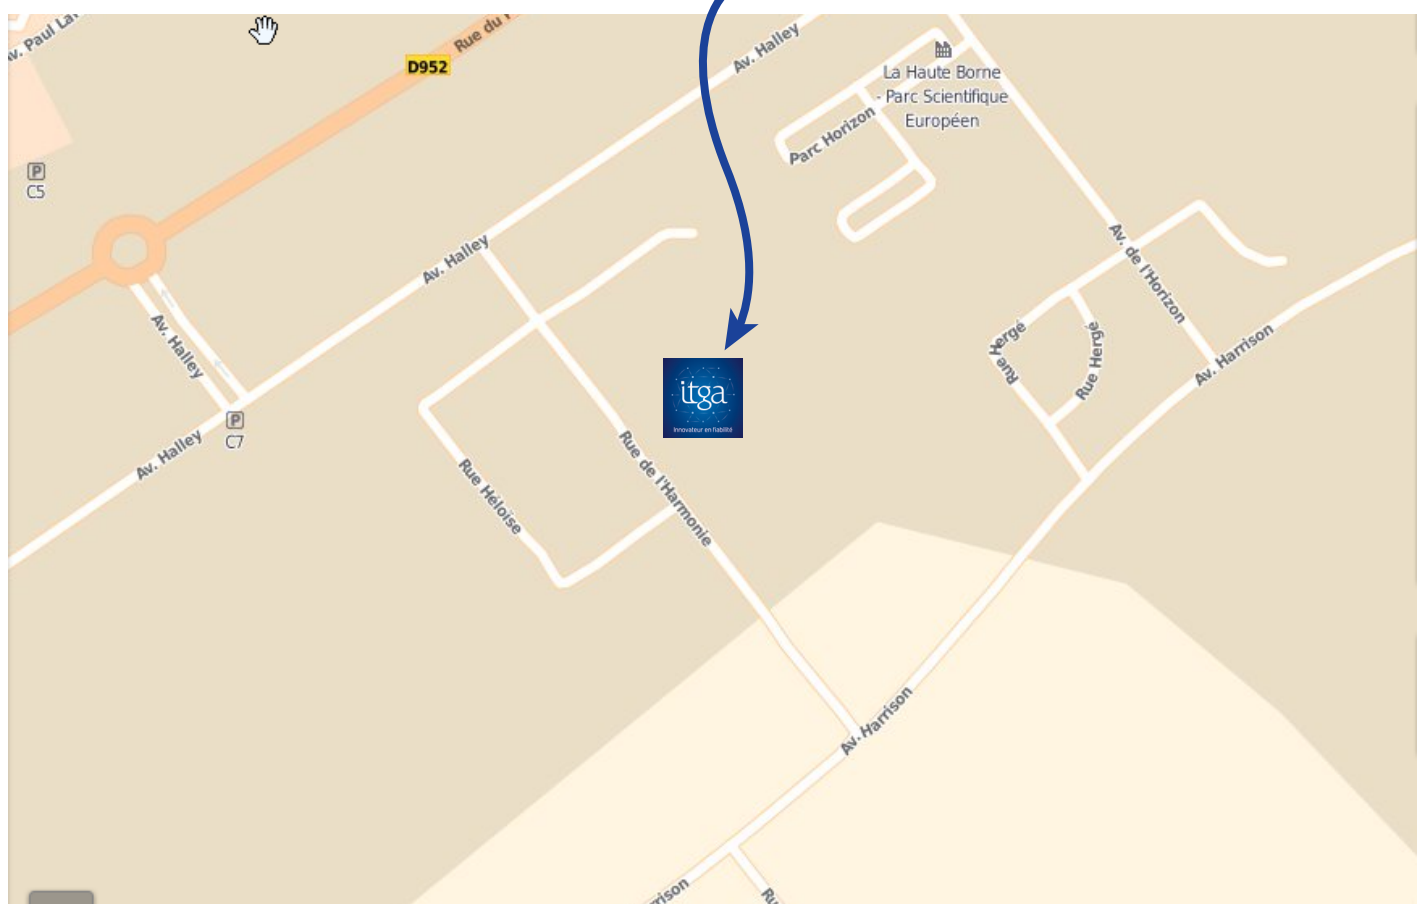

ITGA LILLE

Park Plaza II, Bat D
31 Avenue de l'Harmonie
59650 VILLENEUVE D'ASCQ
Tel : 03 20 86 20 72

Code pour ouvrir le portail : 1968

Hôtels à proximité	Adresses	Téléphones	Fax	Distance d'ITGA
Ibis Villeneuve-D'ascq	Rue du Vercors, Quartier Hôtel de ville, 59650 Villeneuve-d'Ascq	03 20 91 81 50	03 20 47 35 23	3,3 km
B&B Hôtel Lille Lezennes	Boulevard de Tournai, 59260 Lezennes	08 92 70 25 48	N/C	3,4 km